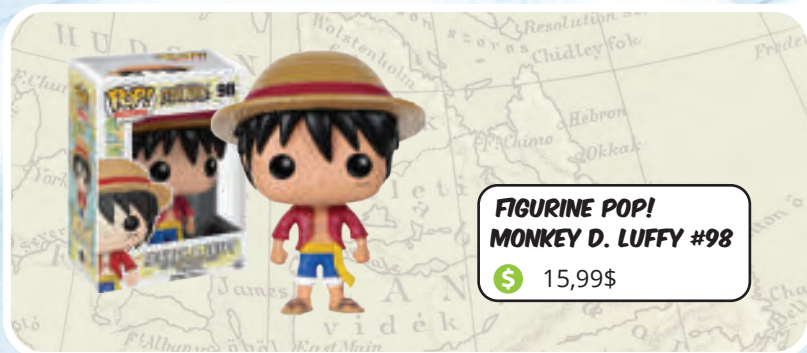

**FIGURINE POP!
MONKEY D. LUFFY #98**

$ 15,99$