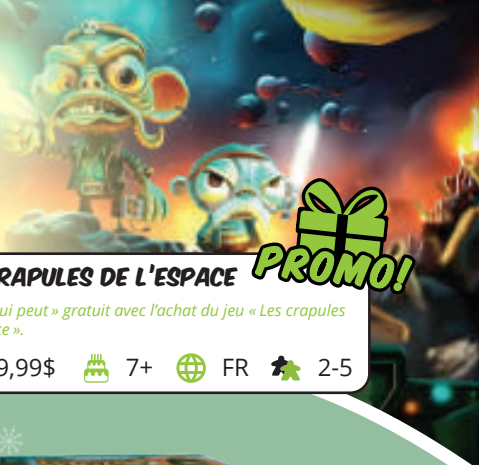

Scannez-moi

**GRATUIT
AVEC
ACHAT!**

LES CRAPULES DE L'ESPACE

PROMO!

« Sauve qui peut » gratuit avec l'achat du jeu « Les crapules de l'espace ».

\$ 39,99\$ 🍰 7+ 🌐 FR 🌿 2-5

PAS DE PANIQUE

\$ 39,99\$
🍰 6+
🌐 FR
🌿 1

KAIZOKU

\$ 26,99\$
🍰 5+
🌐 ML
🌿 2-4

**JOE CONNAISSANT:
QUI DIT MIEUX?**
\$ 29,99\$ 🍰 10+
🌐 FR 🌿 2-10

**KING DES JOE
CONNAISSANT**
\$ 54,99\$
🍰 16+
🌐 FR
🌿 2-20

KESSE-TU FA LÀ?
Éditions famille et régulière
\$ 26,99\$ 🍰 10+/16+
🌐 FR 🌿 2-20